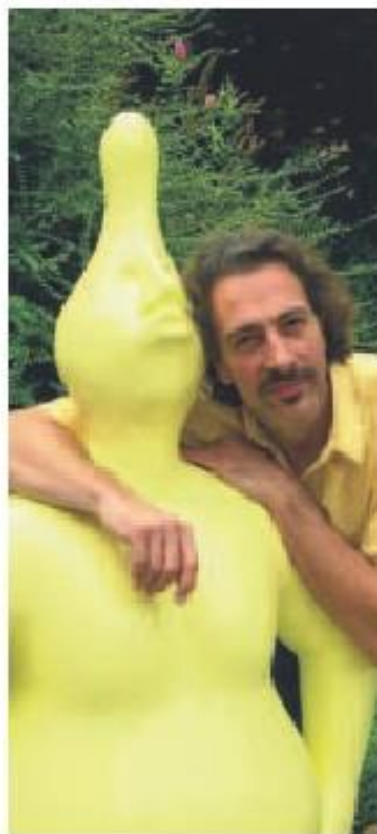

SAINT-SYMPHORIEN

Didier Maghe et ses Maghiens

Depuis qu'il est tout jeune Didier Maghe savait qu'il deviendrait un artiste mais il ne connaissait pas encore la discipline dans laquelle il exercerait son talent. Comédien, peintre, sculpteur, photographe, chanteur, danseur, rien ne le laissait indifférent ! Ce fut d'abord le crayon qui l'a séduit puis la peinture jusqu'au jour où il a rencontré le monde merveilleux des Maghiens.

L'artiste s'est décidé à les faire connaître. Il a sorti ses pin-

L'artiste.

■ J.C.

ceaux et les a couchés sur la toile tout en traits ronds dans des tons chauds. Mais les Maghiens se sentaient à l'étroit et l'ont fait savoir.